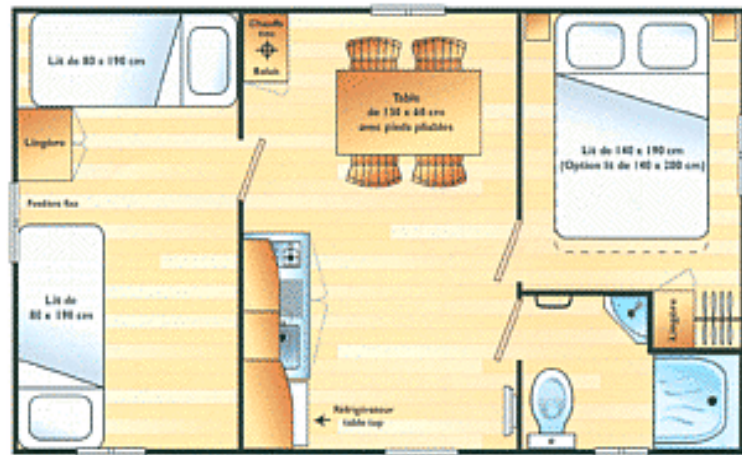

INVENTAIRE MOBILE HOME

« Domino » 4/5 places

- 1 lit 2 places
- 2 lits 1 place
- 1 canapé convertible (pas apparent sur le plan)
- 6 oreillers
- 4 couvertures en polaire
- 2 tables de chevets
- 1 table
- 4 chaises
- 1 salon de jardin
- 1 télévision

- 8 assiettes plates
- 8 assiettes creuses
- 8 assiettes à dessert
- 6 tasses
- 6 sous tasses
- 6 bols
- 6 petits verres
- 6 grands verres
- 1 carafe
- 12 fourchettes
- 10 couteaux
- 12 cuillères à café
- 10 cuillères à soupe
- 2 cuillères à salade
- 1 économe
- 1 écumoire
- 1 louche
- 1 spatule en plastique
- 1 spatule bois
- 1 ouvre boîte
- 1 tire bouchon
- 1 clé à sardine
- 1 cendrier
- 1 dessous de plat

- Chauffage électrique (4 radiateurs)

- 2 poêles
- 4 casseroles
- 1 couvercle en inox
- 1 essoreuse à salade
- 1 passoire
- 1 sauteuse
- 2 saladiers
- 2 plats

- 1 balai
- 1 balai brosse
- 1 serpillière
- 1 paillasson
- 1 seau
- 1 pelle
- 1 balayette
- 1 seau
- 1 poubelle
- 1 bassine
- 1 ensemble WC brosse
- 1 égouttoir
- 1 plateau
- 1 parasol
- 1 séchoir
- pinces à linge
- cintres